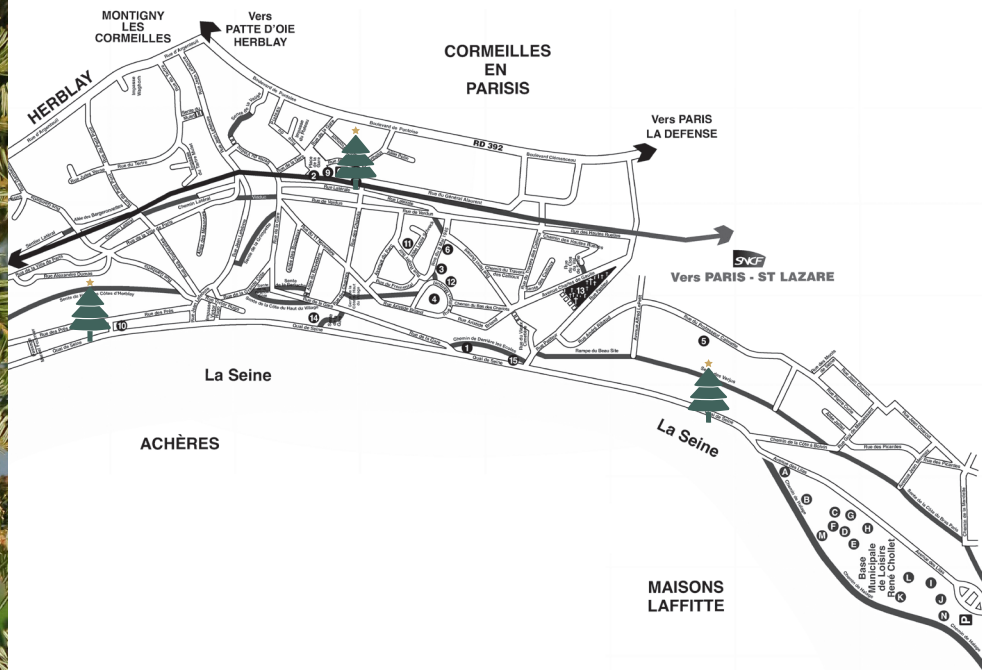

ENCLOS À SAPIN

- Square Marcel Deshayes
- 1 quai de Seine
- Parking de La Poste

Syndicat Azur
2 rue du Chemin vert
Argenteuil
01 34 11 70 31
syndicat-azur.fr

Azur