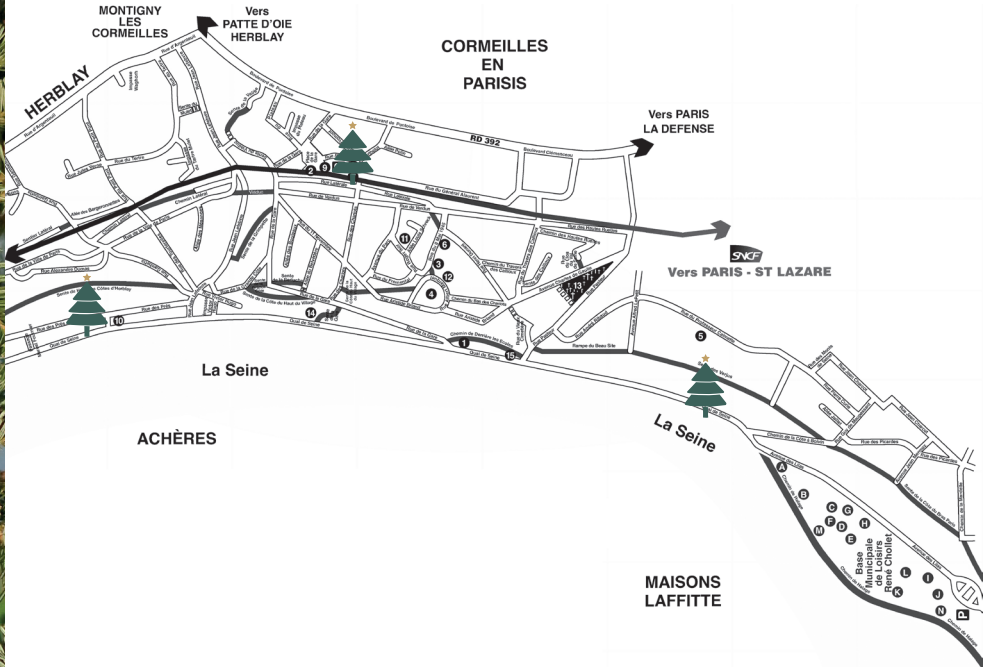

ENCLOS À SAPIN

- Square Marcel Deshayes
- 1 quai de Seine
- Parking de La Poste

Syndicat Azur
2 rue du Chemin vert
Argenteuil
01 34 11 70 31
syndicat-azur.fr

Àzur