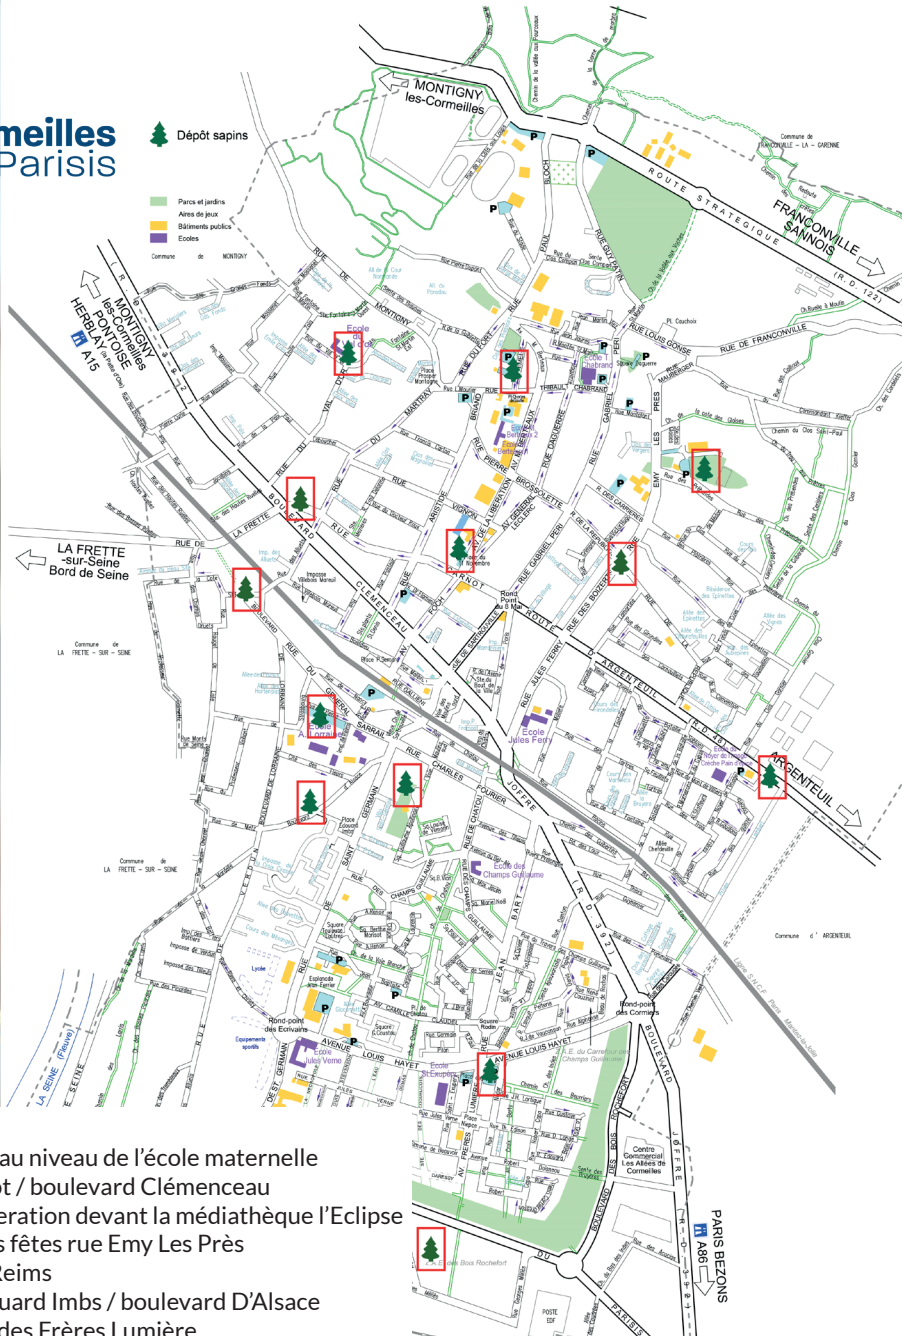

**Cormelles
en-Parisis**

Dépôt sapins

Parcs et jardins
 Aires de jeux
 Bâtements publics
 Ecoles

Commune de MONTIGNY

Lieux de collecte

- Rue du Val d'Or au niveau de l'école maternelle
- Angle rue Carnot / boulevard Clémenceau
- Avenue de la libération devant la médiathèque l'Eclipse
- Parking salle des fêtes rue Emy Les Près
- Parking rue de Reims
- Angle place Edouard Imbs / boulevard D'Alsace
- Parking avenue des Frères Lumière
- Angle rue du Noyer de L'Image / route D'Argenteuil
- Parking avenue Emelie
- Square Guillaume Apollinaire au niveau de l'aire de jeux
- Angle rue Boizert / rue de la République
- Angle rue du général Sarraill / rue de la Côté St Rémy
- Parking Jardiland

Azur