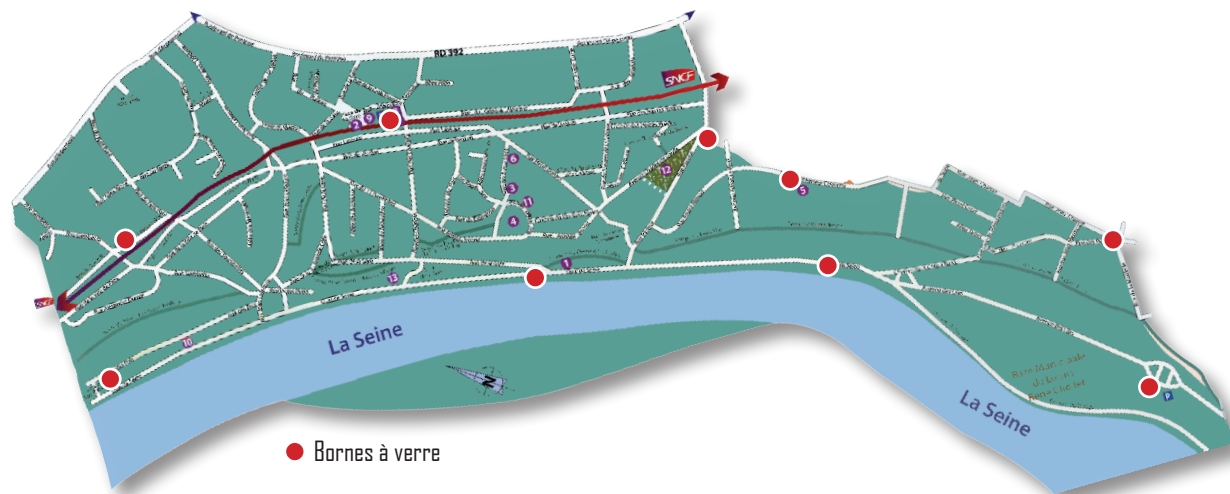

2025

VOS JOURS DE COLLECTE

LA FRETTE-SUR-SEINE

JOURS DE COLLECTE

JOUR	LUNDI	MARDI	MERCREDI	JEUDI	VENDREDI
MATIN A sortir la veille à partir de 20h					
APRÈS-MIDI A sortir le matin avant 13h					

Collecte déchets végétaux : du 4 mars au 9 décembre

Collecte encombrants : Premier mardi des mois impairs

A sortir la veille à partir de 20h

- 7 janvier
- 6 mai
- 2 septembre
- 4 mars
- 1^{er} juillet
- 4 novembre

EXCEPTIONS VOIES ETROITES

Rue André Ribaud, Rue Alfred Lepetit, Rue du plateau, Impasse du plateau, Rue des près