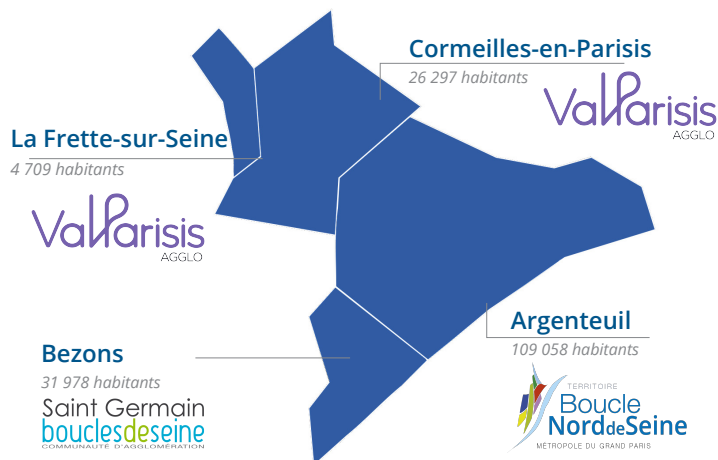

Le syndicat Azur assure au quotidien une mission de service public de gestion des déchets ménagers et assimilés (commerces, artisans) pour 4 communes.

5 flux de déchets sont collectés : déchets ménagers et assimilés, emballages et papiers, verre, encombrants et déchets végétaux.

Une fois collectés, le syndicat Azur prend en charge leur traitement afin d'assurer une issue vertueuse pour chaque type de déchets.

En complément, la déchetterie Azur permet de déposer les autres flux de déchets pour leur assurer un traitement spécifique (voir conditions d'accès).

NOTRE TERRITOIRE