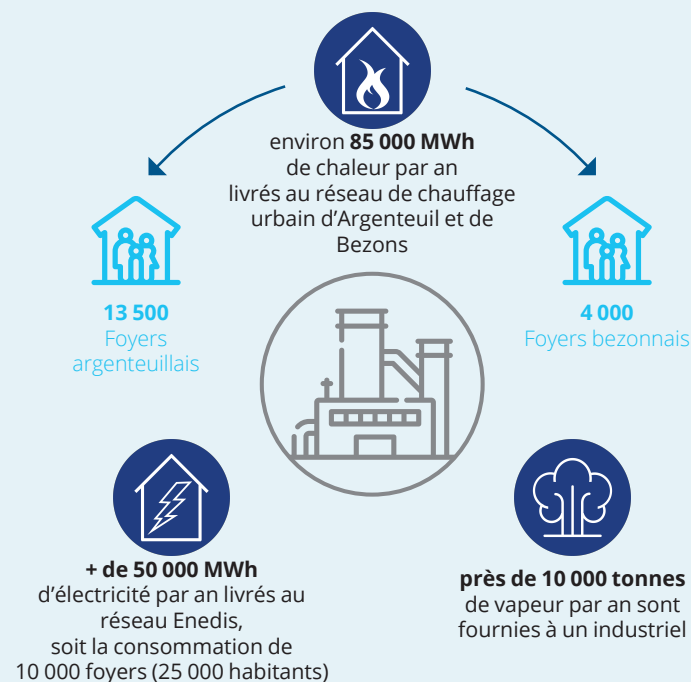

La combustion des déchets au CVE permet de produire :

- de l'énergie thermique qui alimente le réseau de chauffage urbain (Argenteuil et Bezons),
- de l'électricité,
- des mâchefers utilisés en sous-couche routière,
- des métaux réutilisables (ferreux et non-ferreux).

Le Centre de Valorisation Énergétique a une capacité autorisée de traitement de 206 000 tonnes de déchets par an.

VALORISATION ÉNERGÉTIQUE

SCHÉMA DE TRAITEMENT DES DÉCHETS MÉNAGERS