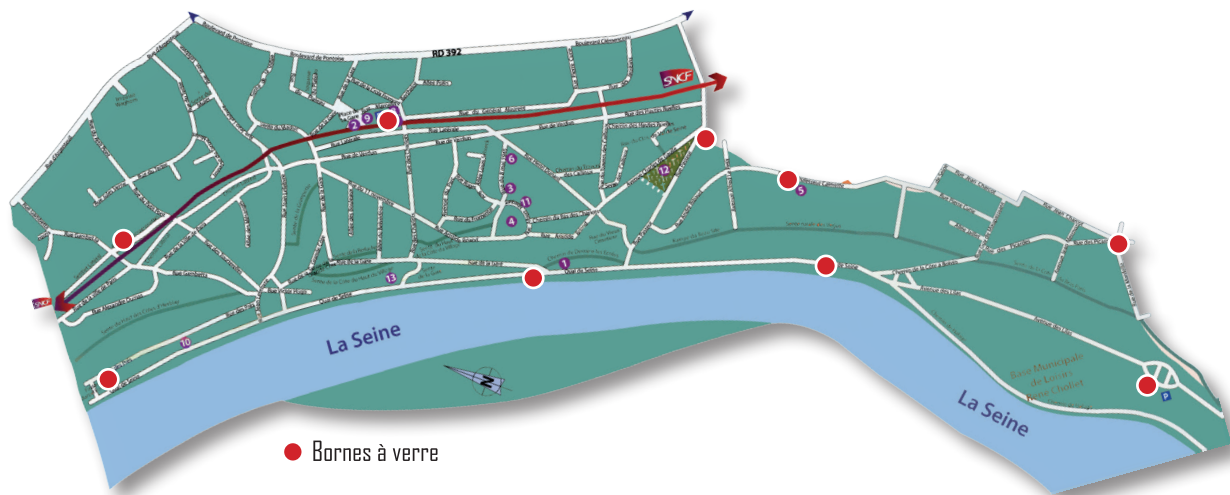

## VILLE DE LA FRETTE-SUR-SEINE

Merci de sortir vos bacs et encombrants la veille des jours de collecte à partir de 20 h pour la collecte du matin, et le matin jusqu'à 12 h pour la collecte de l'après-midi.

## EXCEPTIONS VOIES ETROITES

Rue André Ribaud, Rue Alfred Lepetit, Rue du plateau, Impasse du plateau, Rue des près

JOUR	LUNDI	MARDI	MERCREDI	JEUDI	VENDREDI
Matin					
Après-midi après 13h					

Collecte déchets végétaux : du 13 mars au 11 décembre